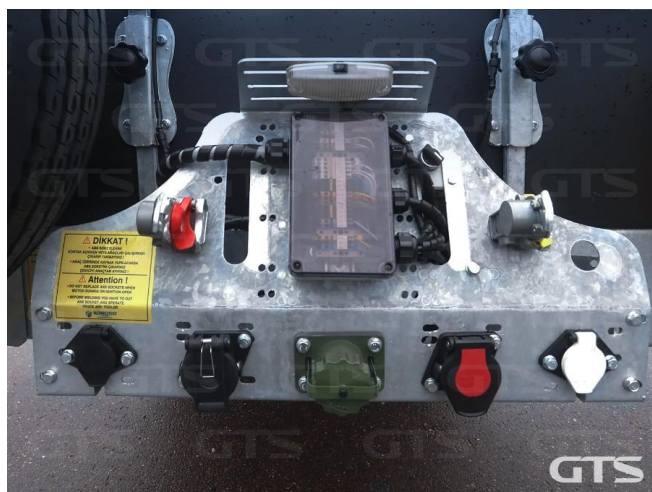

Полуприцеп-трал

## Основные характеристики

Склад: Санкт-Петербург	Количество осей: 5
Марка осей: по запросу	Тормоза: Барабанные
Запасное колесо	Инструментальный ящик
Без пробега по РФ	Тип: Низкорамный
ABS	Рама: Раздвижная
Аппарели: гидро 10°	Кредит или лизинг в день обращения

## Техническое описание

Изготовитель: Турция

Разрешенная максимальная масса, кг: 84 000

Масса без нагрузки, кг: 14 200

Грузоподъемность, кг: 69 800

Оси: Трах

Тип тормозов: Барабанные

Подвеска: Пневматическая

## Дополнительная информация

Полуприцеп-трал Komodo KMD5

Оригинал ПТС

5 осей

Цена указана с НДС

На гуське:

- Лебедка

- Алюминиевые борта